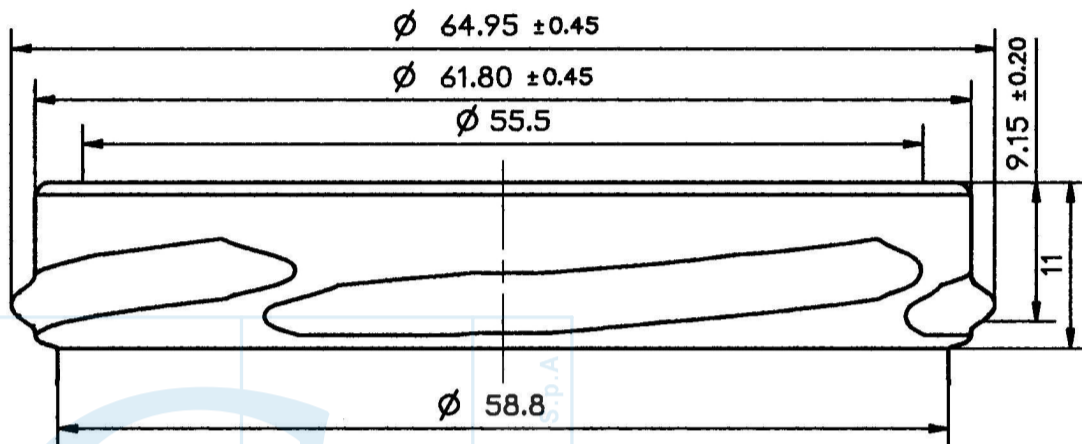

TO 66 FD 138 S
sc.: 2/1

Enterglass line s.p.a.

Miele 380ml to 66

Peso (g)
205

Capacità (cc)
380

Tipo Bocca
twist off 66

Colore
bianco