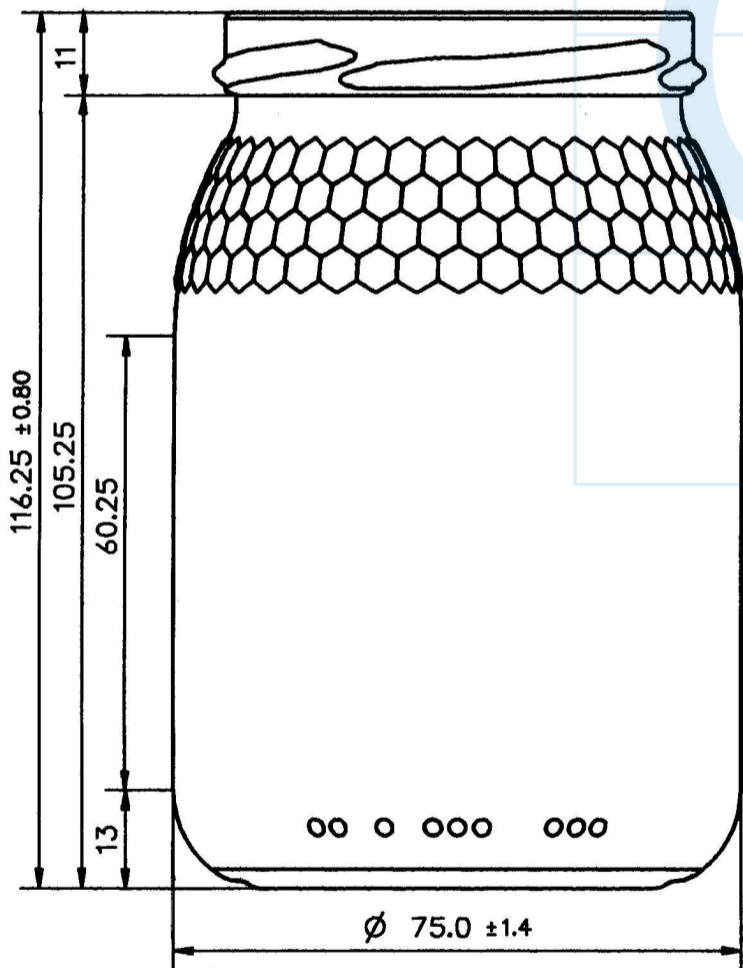

TO 66 FD 138 S
sc.: 2/1

Enterglass line s.p.a.

Miele 380ml to 66

Peso (g)
205

Capacità (cc)
380

Tipo Bocca
twist off 66

Colore
bianco